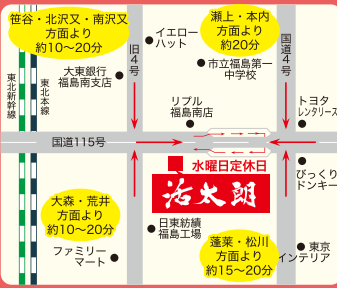

住宅工事専門店の「活太郎」は小さな工事からトータルリフォームまで幅広くご対応します。専門のスタッフが伺いし、お見積り・アドバイスをさせていただきます。(お電話での対応はAM8:30~PM6:30)

仕上がり価格、お見積り価格には自信があります。
お見積りは無料! どんなことでもご相談ください!!

フリーダイヤル **0120-068-565**

©福島市居宅介護住宅 改修費等受領委任取引事業者 登録番号1171号

皆様のご来店を
お待ちしております!

この看板が目印です
○営業時間
AM9:00~PM5:30
(水曜日定休)