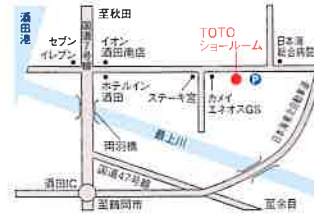

ご来館希望の方は 各ショールームの二次元コードよりご予約いただけます

仙台ショールーム

☎981-3112
仙台市泉区八乙女2-2-2

青森ショールーム

☎030-0113
青森市第二問屋町1-2-4

盛岡ショールーム

☎020-0866
盛岡市本宮3-14-33

秋田ショールーム

☎010-0851
秋田市手形字西谷地164

山形ショールーム

☎990-2412
山形市松山3-11-20

庄内ショールーム

☎998-0828
酒田市あきほ町652-2

郡山ショールーム

☎963-8043
郡山市名郷田2-18

福島ショールーム