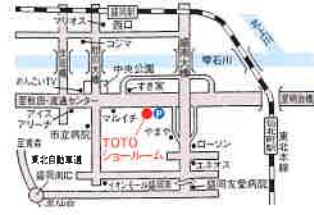

ご来館希望の方は 各ショールームの二次元コードよりご予約いただけます

仙台ショールーム

☎981-3112
仙台市泉区八乙女2-2-2

青森ショールーム

☎030-0113
青森市第二問屋町1-2-4

盛岡ショールーム

☎020-0866
盛岡市本宮3-14-33

秋田ショールーム